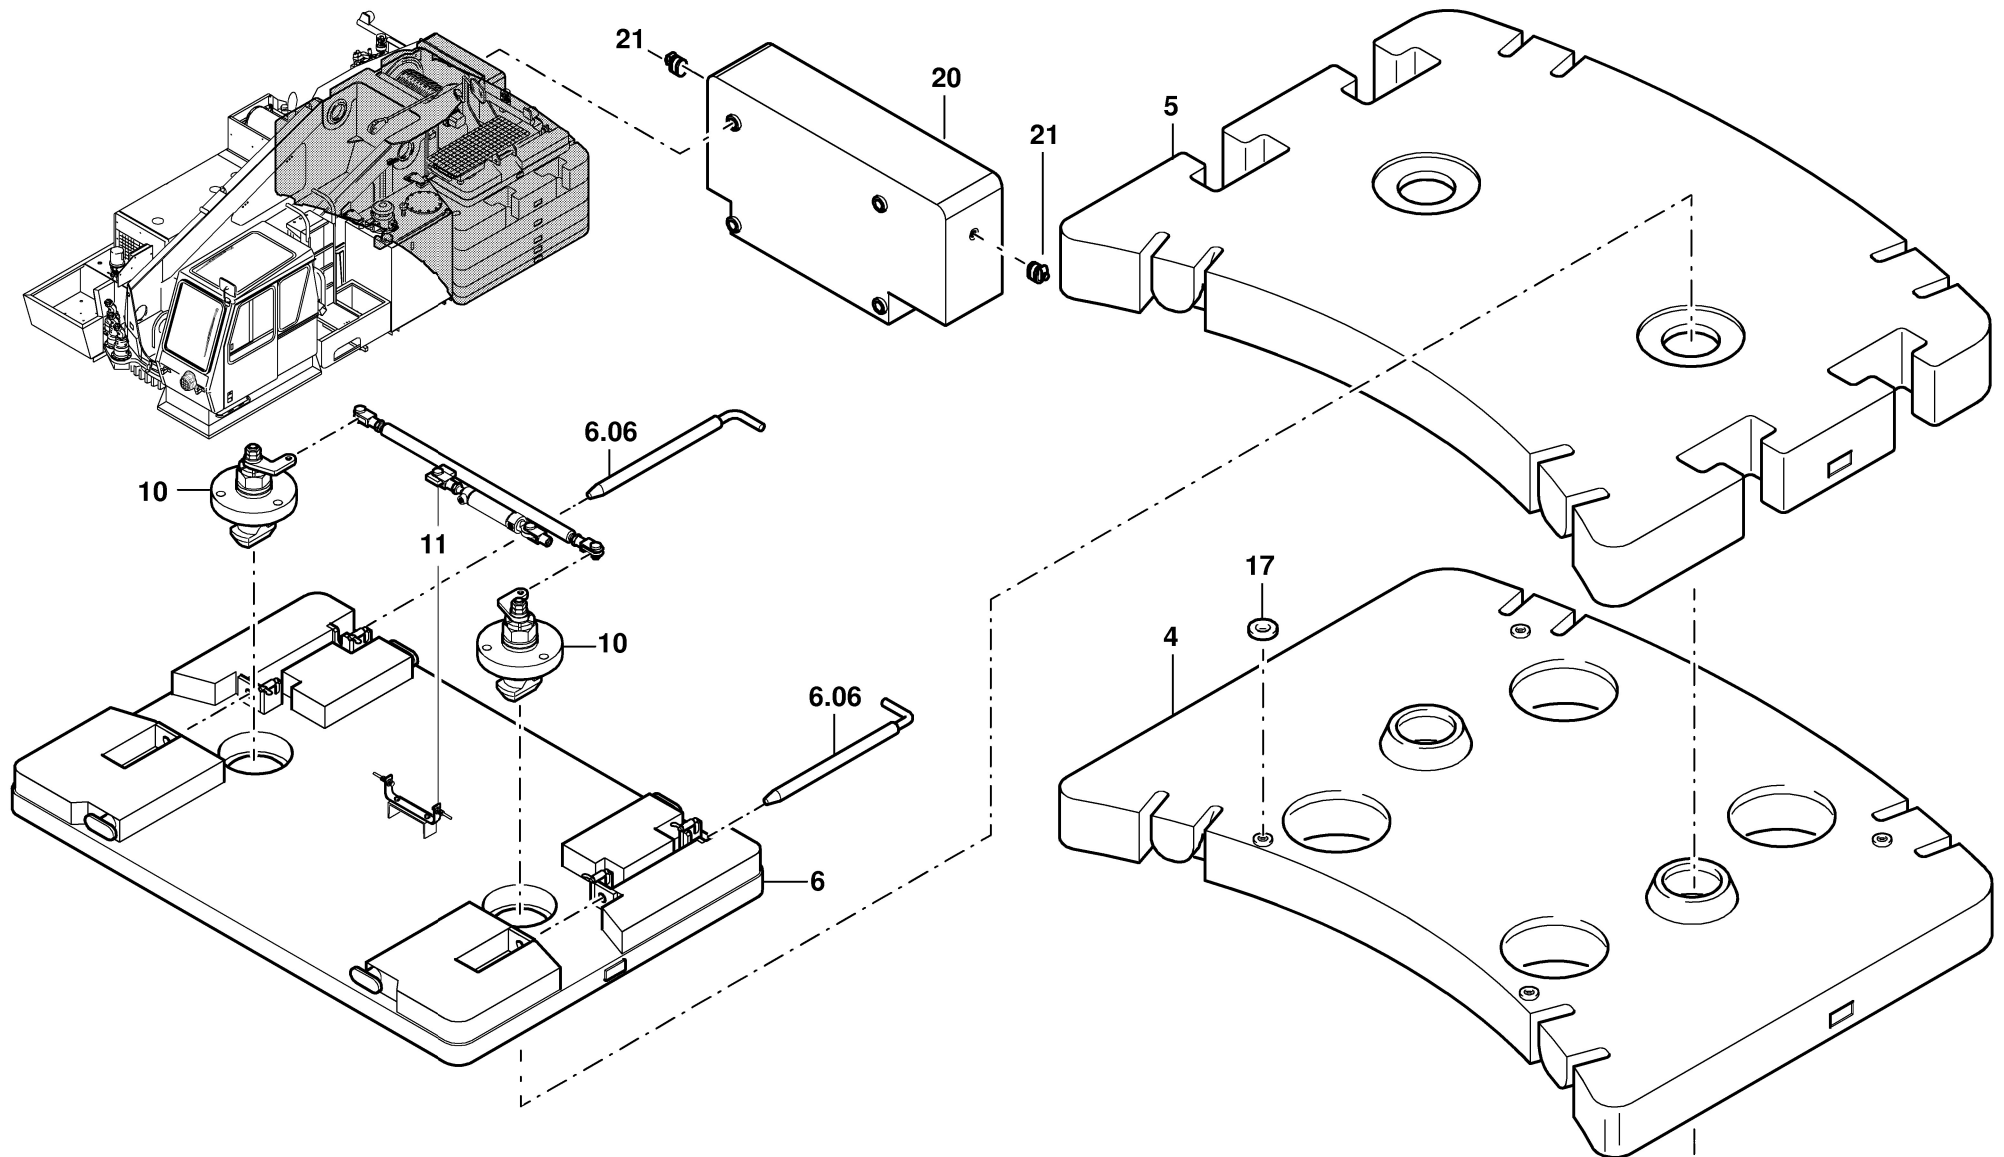

GROVE

GEGENGEWICHT
COUNTERWEIGHT

BILDTAFEL
PICTORIAL DISPLAY

05.03

3067314-ETL

1/2

GMK 6220
BE 650
G 216

GROVEGEGENGEWICHT
COUNTERWEIGHTBILDТАFEL
PICTORIAL DISPLAY

05.03

3067314-ETL

2/2

GMK 6220
BE 650
G 216